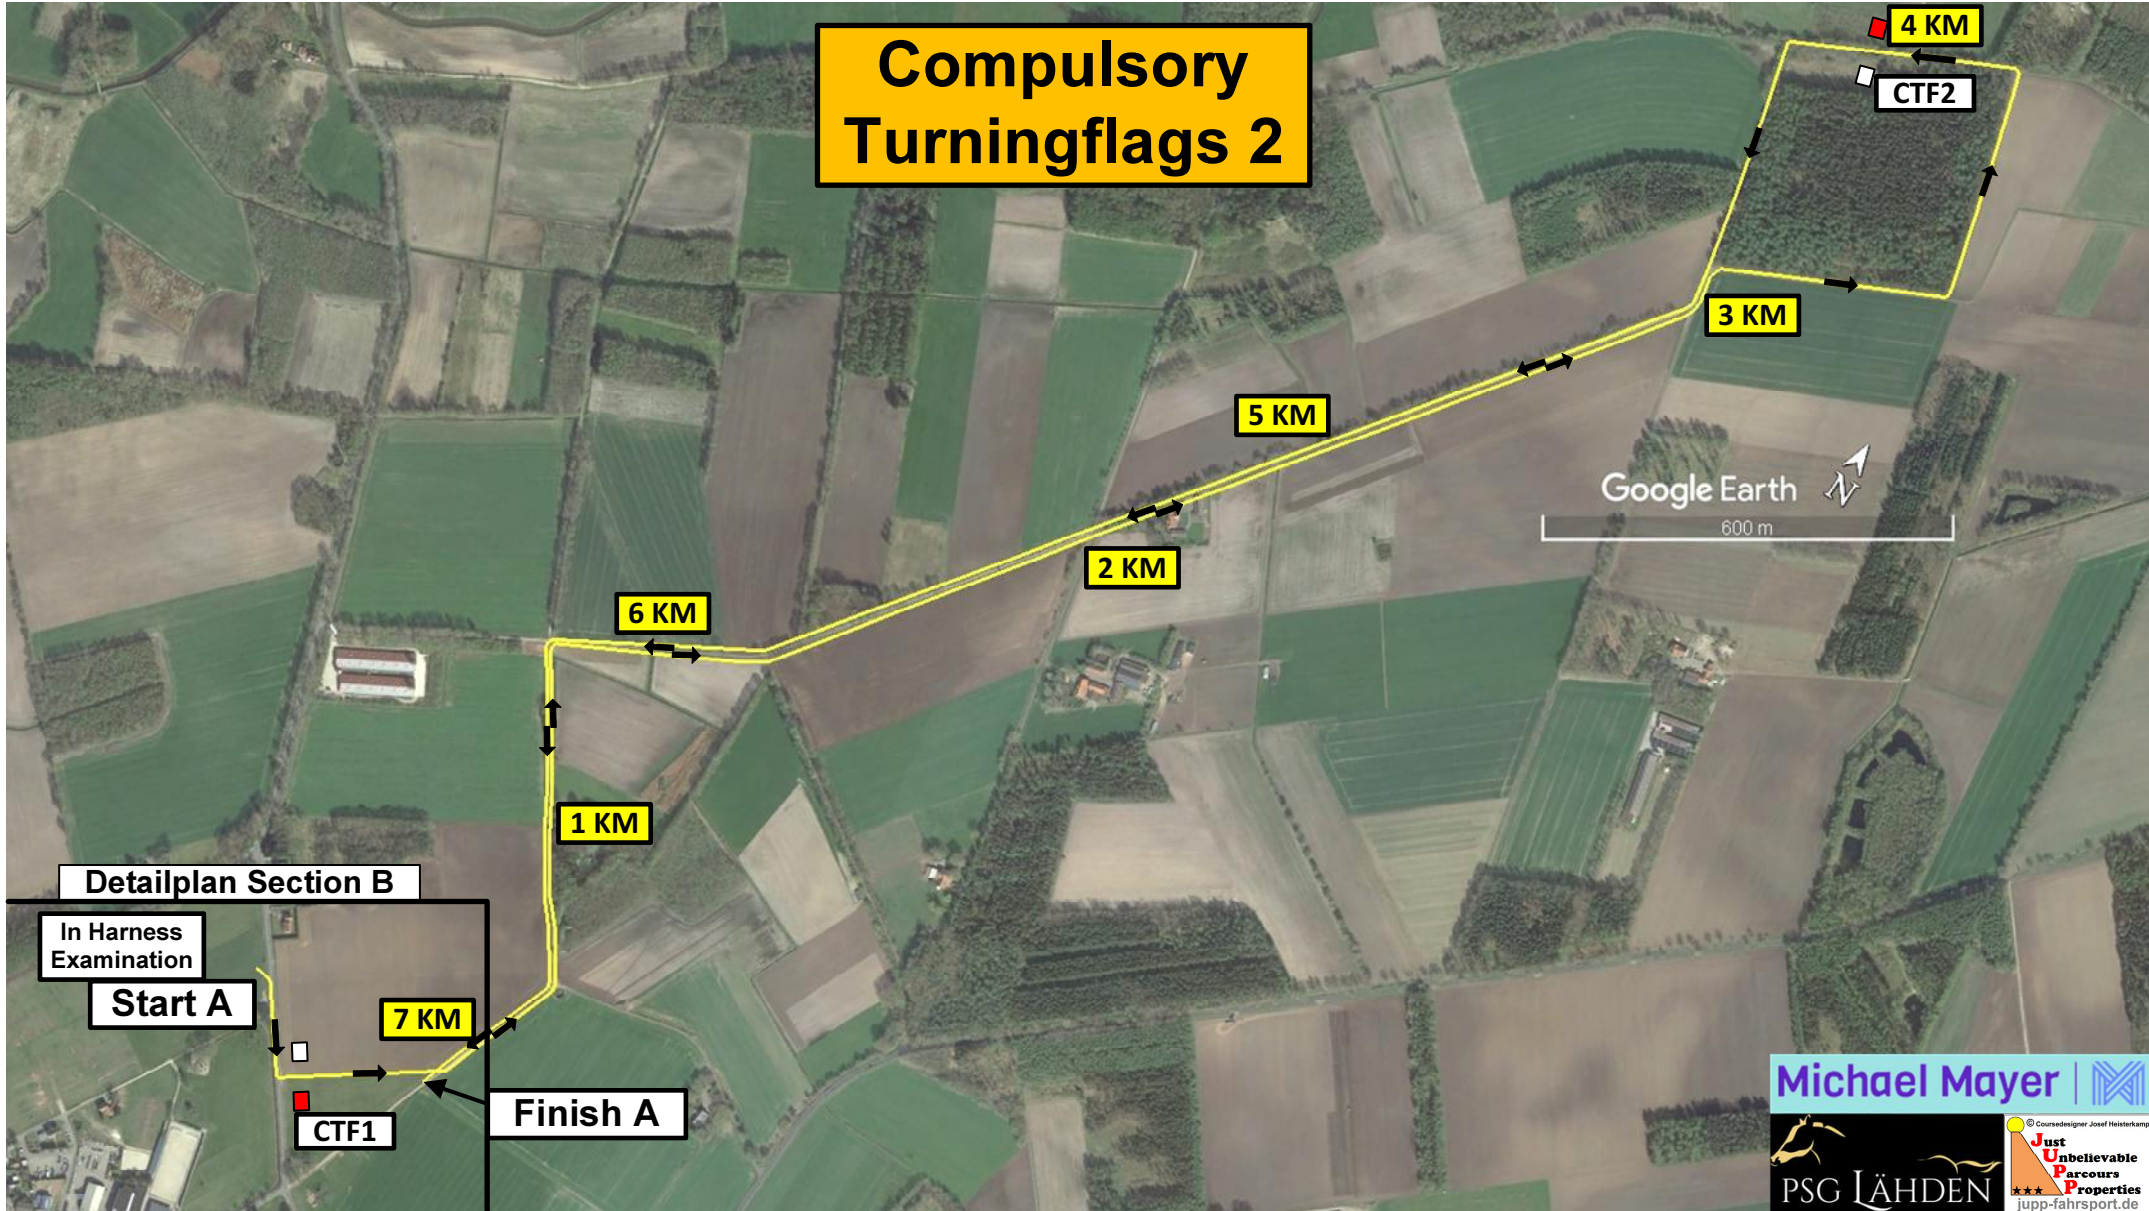

CAI 3*/2* 08.05. – 12.05.2024

CAI International Driving Competition Internationales Fahrturnier

Plans /Geländeunterlagen Friday

CAI3*-H1 / CAI2*-P4 / CAI2*-P2
18 22 26

CAI 3/2*

Friday 10.05.2024
Section B 3/2Star
Comp. Nr. 18;22;26
6000 Meter
CTF 1 – 23
Obstacles 1-4;6-7
Blue KM signs